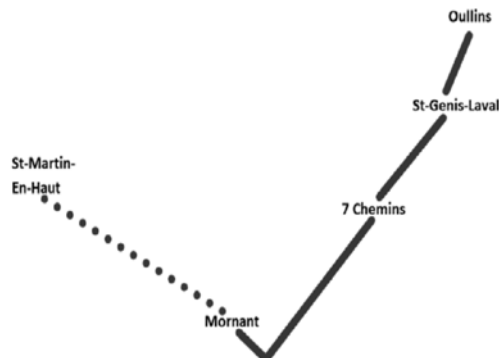

ENEZ NOMBREU-X-SES AVEC VÉLOS, VOITURES ET TRACTEURS !

CONTACT : 06.87.40.02.37

ITINERAIRE

(9H00 : ST-MARTIN-EN-HAUT)
10H30 : MORNANT
12H00 : CANTINE AUX 7 CHEMINS (VOURLES)
13H30 : CENTRE COMMERCIAL ST-GENIS-LAVAL 2
14H00 : MÉTRO OULLINS