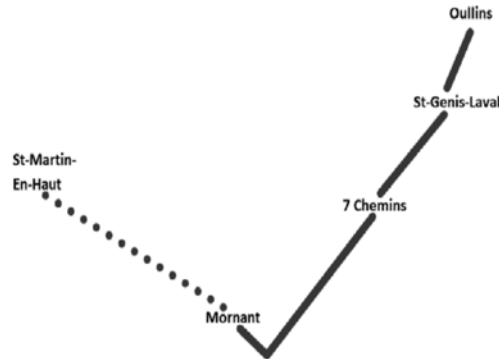

Dans le cadre d'une journée d'action en soutien à la ZAD de Notre-Dame-des-Landes, nous vous invitons à un **TRACTO-VELO** en région lyonnaise dans la matinée du **samedi 16 janvier 2016**.

Nous rejoindrons ensuite la mobilisation prévue ce même jour à Lyon contre l'aéroport de NDDL.

ENEZ NOMBREU-X-SES AVEC VÉLOS, VOITURES ET TRACTEURS !

CONTACT : 06.87.40.02.37

ITINERAIRE

(9H00 : ST-MARTIN-EN-HAUT)
10H30 : MORNANT
12H00 : CANTINE AUX 7 CHEMINS (VOURLES)
13H30 : CENTRE COMMERCIAL ST-GENIS-LAVAL 2
14H00 : MÉTRO OULLINS