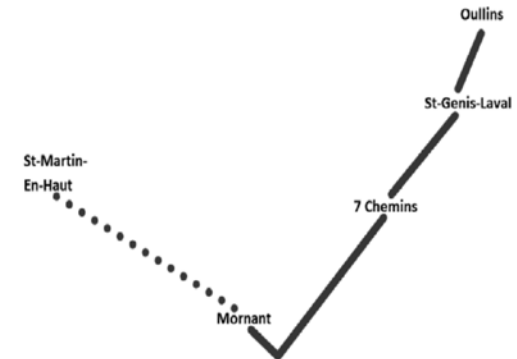

ENEZ NOMBREU-X-SES AVEC VÉLOS, VOITURES ET TRACTEURS !

CONTACT : 06.87.40.02.37

ITINERAIRE

(9H00 : ST-MARTIN-EN-HAUT)
10H30 : MORNANT
12H00 : CANTINE AUX 7 CHEMINS (VOURLES)
13H30 : CENTRE COMMERCIAL ST-GENIS-LAVAL 2
14H00 : MÉTRO OULLINS